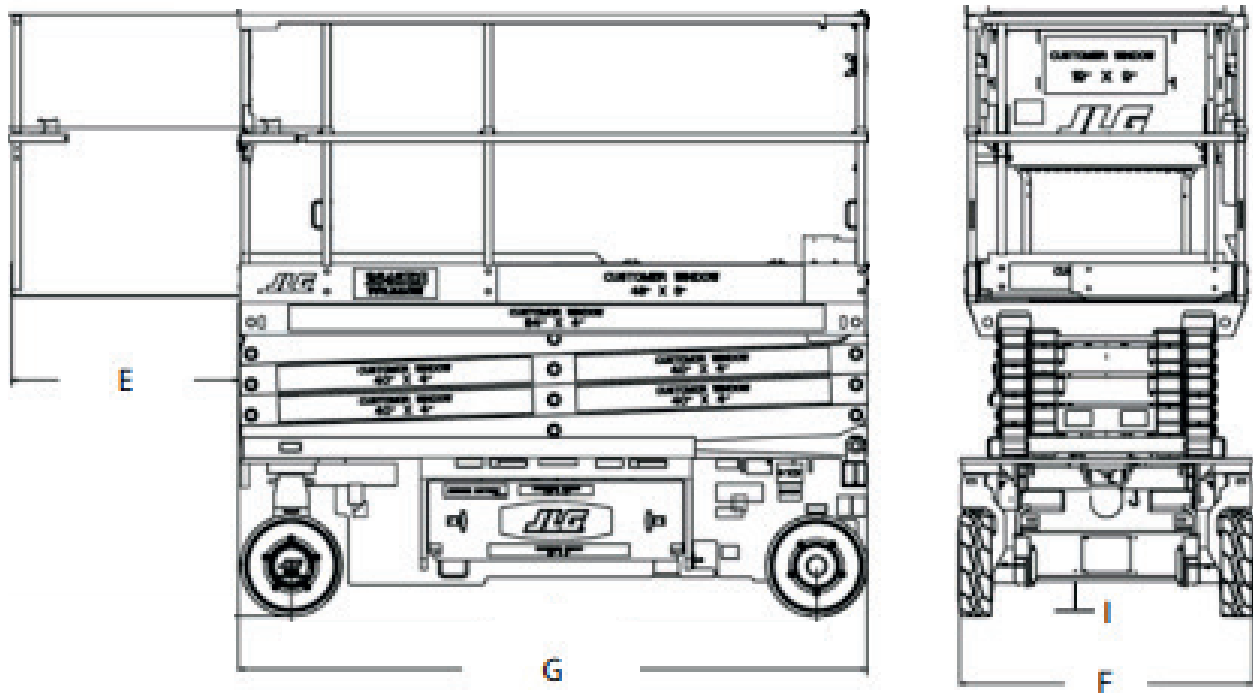

Datenblatt JLG 3246ES

Arbeitshöhe	11.68 m
Plattformhöhe	9.68 m
I Bodenfreiheit	130 mm
Plattformgrösse	1.06 x 2.13 m
E Plattformverlängerung	1.27 m
Maximale Fahrhöhe	9.68 m
Tragkraft	320 kg

G Gesamtlänge	2.50 m
F Gesamtbreite	1.17 m
Gesamthöhe (ohne Geländer)	2.36 m (1.97 m)
Steigfähigkeit	25 %
Fahrzeuggewicht	2903 kg
Betriebsart	Elektro 230 V
Nicht markierende Reifen	