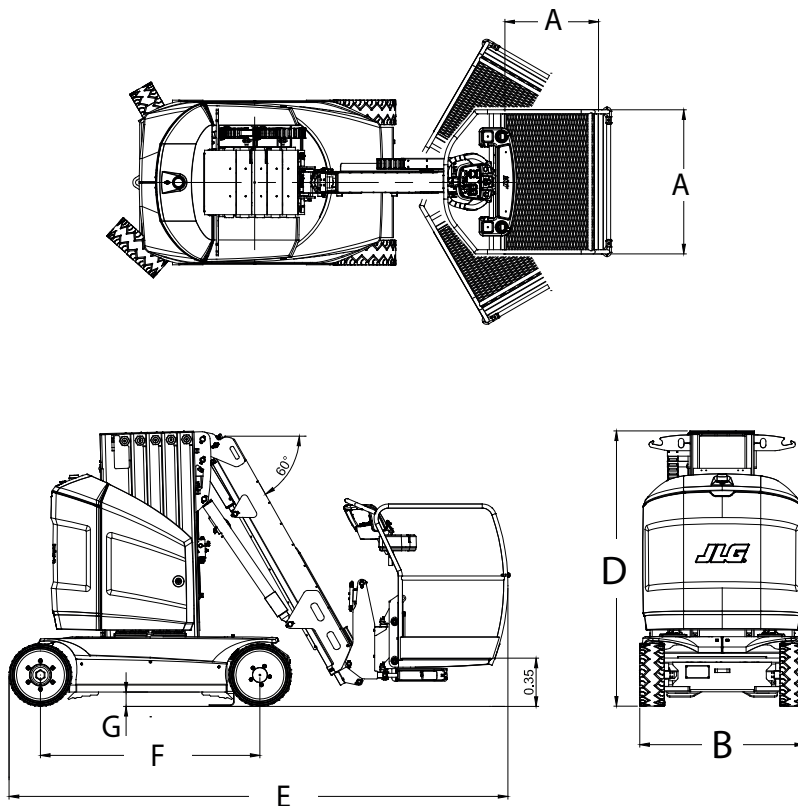

Datenblatt JLG Toucan 12E Plus

Arbeitshöhe	12.65 m
Plattformhöhe	10.65 m
Seitliche Reichweite	6.05 m
Steigfähigkeit	30 %
Fahrzeuggewicht	4900 kg
Tragkraft	200 kg
Arbeitskorb drehbar	ja
Korbarm	ja

A Arbeitskorbgrösse	0.70 × 1.05 m
B Gesamtbreite	1.20 m
D Gesamthöhe	1.99 m
E Gesamtlänge	3.65 m
F Radstand	1.60 m
G Bodenfreiheit	10.00 cm
Betriebsart	Elektro 230 V
Nicht markierende Reifen	