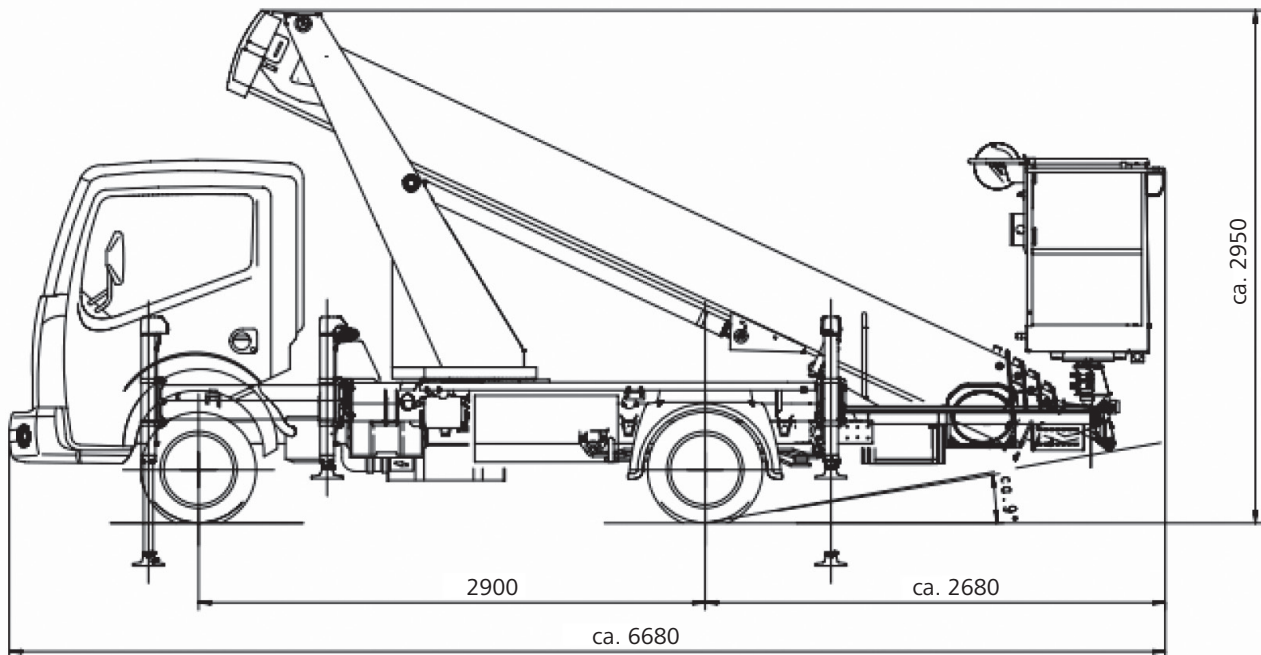

Datenblatt Palfinger P260b

Arbeitshöhe	25.60 m
Plattformhöhe	23.60 m
Seitliche Reichweite	12.90 m
Reichweite nach hinten	17.50 m
Arbeitskorbgrösse	1.40 x 0.70 m
Tragkraft	230 kg
Arbeitskorb drehbar	180°
Schwenkbereich Drehtisch	500°
Korbarm	nein

Kranhaken	nein
Gesamtlänge	6.68 m
Gesamtbreite	2.22 m
Gesamthöhe	2.95 m
Abstützfläche (L x B)	4.15 x 3.40 m
Fahrzeuggewicht	3500 kg
Betriebsart	Diesel
Ausweiskategorie	B