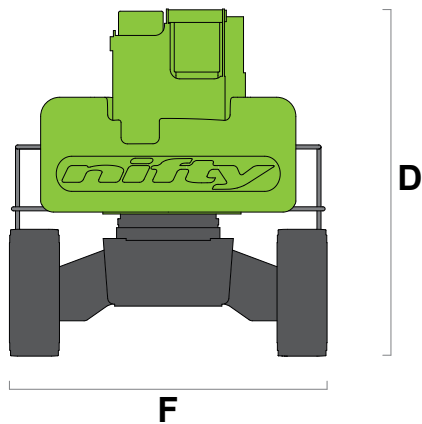

Datenblatt nifty HR28 4x4

Arbeitshöhe	28.00 m
Plattformhöhe	26.00 m
Seitliche Reichweite	19.00 m
Arbeitskorbgrösse	2.40 x 0.90 m
Tragkraft	280 kg
Arbeitskorb drehbar	180°
Korbarm	ja
D Gesamthöhe	2.70 m

F Gesamtbreite	2.49 m
H Transportlänge	7.30 m
J Gesamtlänge	9.28 m
Steigfähigkeit	40 %
Fahrzeuggewicht	14650 kg
Betriebsart	Diesel / Elektro (Hybrid)
Nicht markierende Reifen	