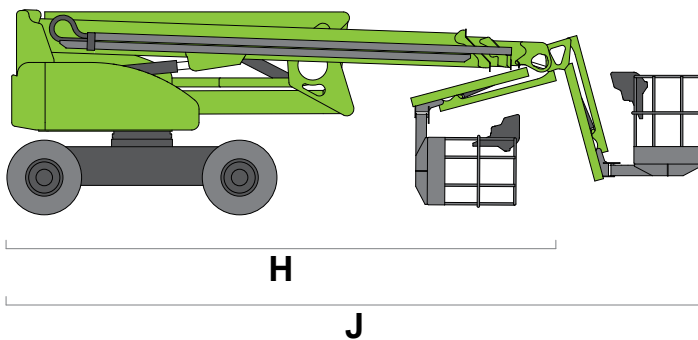

Datenblatt nifty HR28 4x4

Arbeitshöhe	28.00 m
Plattformhöhe	26.00 m
Seitliche Reichweite	19.00 m
Arbeitskorbgrösse	2.40 x 0.90 m
Tragkraft	280 kg
Arbeitskorb drehbar	180°
Korbarm	ja
D Gesamthöhe	2.70 m

F Gesamtbreite	2.49 m
H Transportlänge	7.30 m
J Gesamtlänge	9.28 m
Steigfähigkeit	40 %
Fahrzeuggewicht	14650 kg
Betriebsart	Diesel / Elektro (Hybrid)
Nicht markierende Reifen	