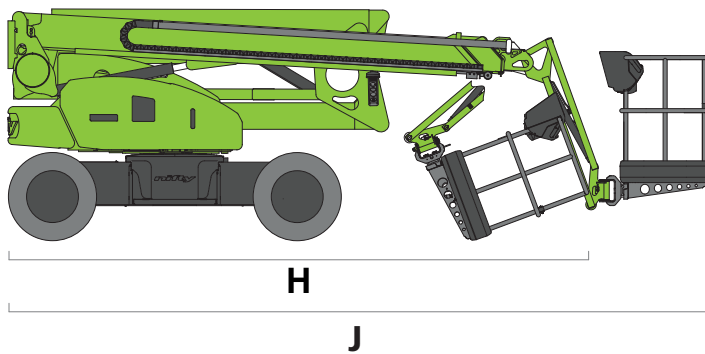

## Datenblatt Nifty HR21 4x4

<b>Arbeitshöhe</b>	<b>20.80 m</b>
Plattformhöhe	18.80 m
Seitliche Reichweite	13.00 m
Arbeitskorbgrösse	1.80 x 0.80 m
Tragkraft	250 kg
Arbeitskorb drehbar	160°
Korbarm	ja
<b>D Gesamthöhe</b>	<b>2.18 m</b>

<b>F Gesamtbreite</b>	<b>2.27 m</b>
<b>H Transportlänge</b>	<b>5.47 m</b>
<b>J Gesamtlänge</b>	<b>6.62 m</b>
Steigfähigkeit	45 %
Fahrzeuggewicht	6640 kg
Betriebsart	Diesel / Elektro (Hybrid)
Nicht markierende Reifen	