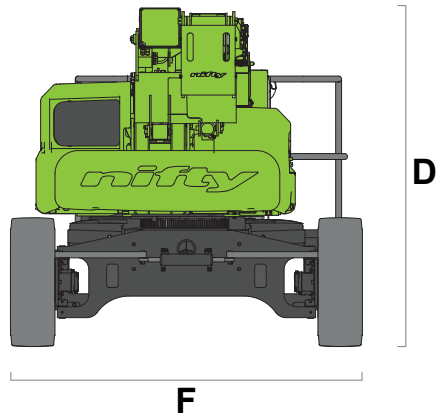

## Datenblatt Nifty HR21 4x4

<b>Arbeitshöhe</b>	<b>20.80 m</b>
Plattformhöhe	18.80 m
Seitliche Reichweite	13.00 m
Arbeitskorbgrösse	1.80 x 0.80 m
Tragkraft	250 kg
Arbeitskorb drehbar	160°
Korbarm	ja
<b>D Gesamthöhe</b>	<b>2.18 m</b>

<b>F Gesamtbreite</b>	<b>2.27 m</b>
<b>H Transportlänge</b>	<b>5.47 m</b>
<b>J Gesamtlänge</b>	<b>6.62 m</b>
Steigfähigkeit	45 %
Fahrzeuggewicht	6640 kg
Betriebsart	Diesel / Elektro (Hybrid)
Nicht markierende Reifen	