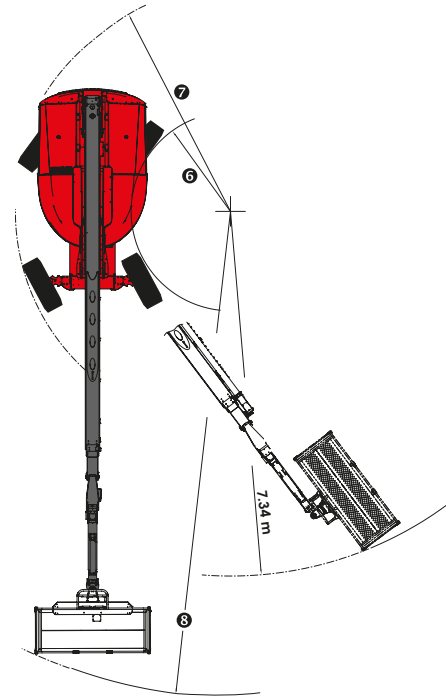

Datenblatt Manitou 280 TJ 4x4

Arbeitshöhe	28.00 m
Plattformhöhe	26.00 m
Seitliche Reichweite	21.45 m
Arbeitskorbgrösse	2.40 x 0.90 m
Tragkraft	240 / 350 kg
Arbeitskorb drehbar	180°
Korbarm	ja
Gesamthöhe	2.75 m

Gesamtbreite	2.45 m
Transportlänge	8.04 m
Gesamtlänge	11.35 m
Steigfähigkeit	40 %
Fahrzeuggewicht	16500 kg
Betriebsart	Diesel
Markierende Reifen	