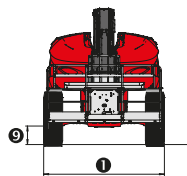

Datenblatt Manitou 280 TJ 4x4

Arbeitshöhe	28.00 m
Plattformhöhe	26.00 m
Seitliche Reichweite	21.45 m
Arbeitskorbgrösse	2.40 x 0.90 m
Tragkraft	240 / 350 kg
Arbeitskorb drehbar	180°
Korbarm	ja
Gesamthöhe	2.75 m

Gesamtbreite	2.45 m
Transportlänge	8.04 m
Gesamtlänge	11.35 m
Steigfähigkeit	40 %
Fahrzeuggewicht	16500 kg
Betriebsart	Diesel
Markierende Reifen	