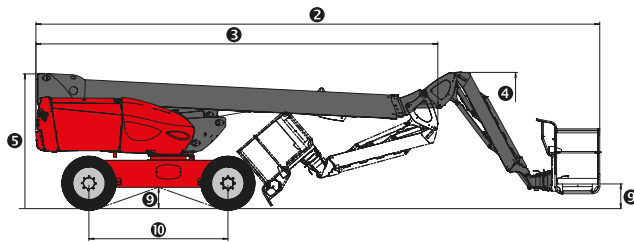

Datenblatt Manitou 280 TJ 4x4

Arbeitshöhe	28.00 m
Plattformhöhe	26.00 m
Seitliche Reichweite	21.45 m
Arbeitskorbgrösse	2.40 x 0.90 m
Tragkraft	240 / 350 kg
Arbeitskorb drehbar	180°
Korbarm	ja
Gesamthöhe	2.75 m

Gesamtbreite	2.45 m
Transportlänge	8.04 m
Gesamtlänge	11.35 m
Steigfähigkeit	40 %
Fahrzeuggewicht	16500 kg
Betriebsart	Diesel
Markierende Reifen	