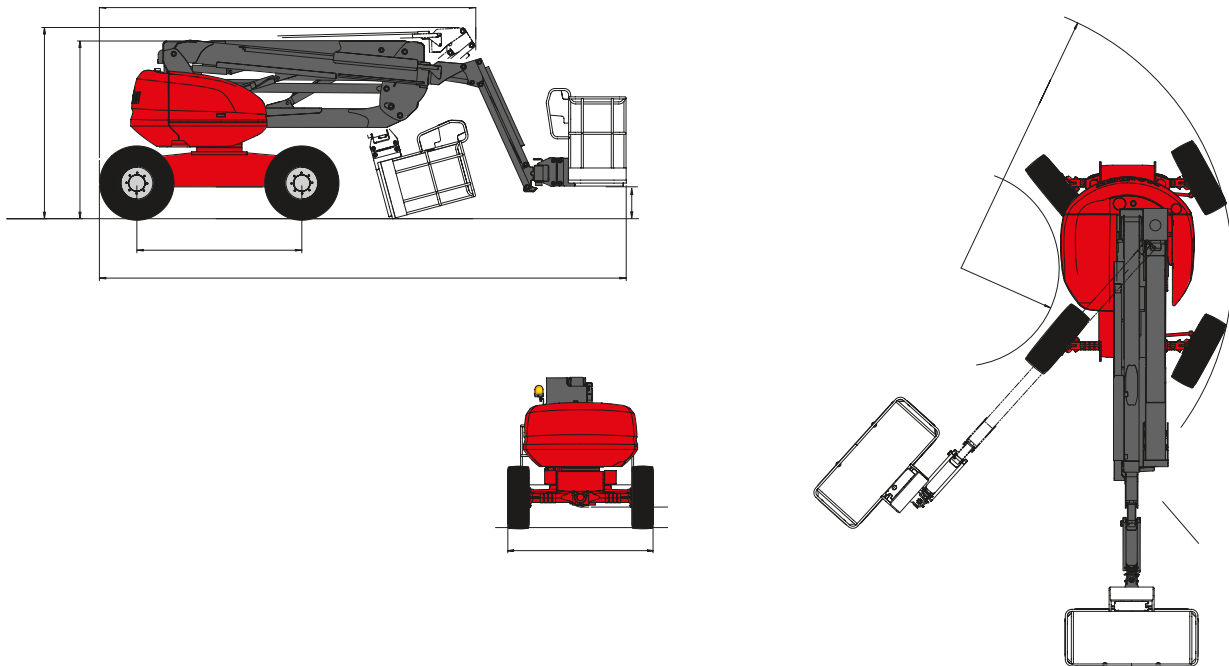

Datenblatt Manitou 160 ATJ

Arbeitshöhe	16.25 m
Plattformhöhe	14.25 m
Seitliche Reichweite	8.94 m
Arbeitskorb	2.30 × 0.90 m
Tragkraft	400 kg
Arbeitskorb drehbar	90° / 90°
Korbarm	ja / Tele
Fahrzeuglänge	7.00 m

Fahrzeuglänge Transport	5.00 m
Fahrzeugbreite / Arbeitsbreite	2.30 m
Fahrzeughöhe	2.37 m
Fahrzeuggewicht	8100 kg
Betriebsart	Diesel
Antrieb Bühne	4 / 4
Reifen nicht markierend	