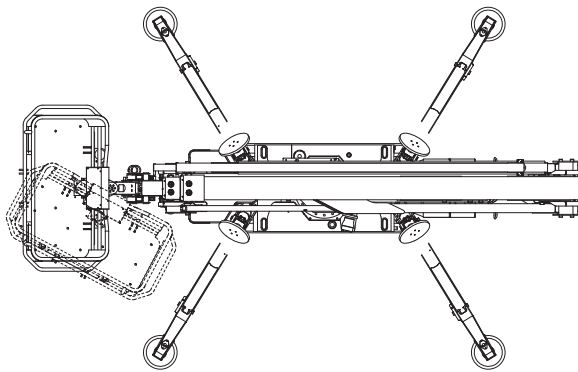

# Datenblatt X20J Plus

<b>Arbeitshöhe</b>	<b>20.05 m</b>
Plattformhöhe	18.05 m
Seitliche Reichweite	9.20 m
Arbeitskorbgrösse	1.20 x 0.65 m
Tragkraft	230 kg
Arbeitskorb drehbar	180°
Korbarm	ja
Gesamtlänge	5.00 m

Gesamtbreite	0.80 m
Gesamthöhe	2.00 m
Abstützfläche (L x B)	2.92 x 2.93 m
Steigfähigkeit	28 %
Fahrzeuggewicht	2840 kg
Betriebsart	Diesel / Elektro
Kranhaken	nein
Nicht markierende Raupen	