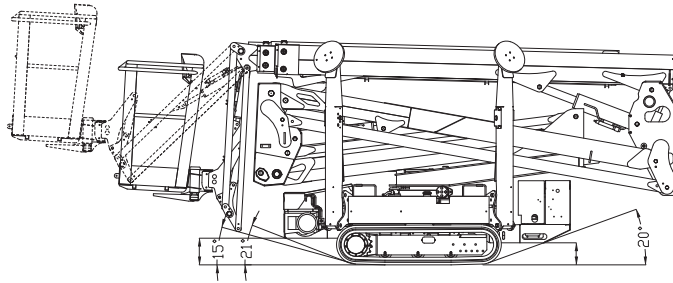

# Datenblatt X20J Plus

<b>Arbeitshöhe</b>	<b>20.05 m</b>
Plattformhöhe	18.05 m
Seitliche Reichweite	9.20 m
Arbeitskorbgrösse	1.20 x 0.65 m
Tragkraft	230 kg
Arbeitskorb drehbar	180°
Korbarm	ja
Gesamtlänge	5.00 m

Gesamtbreite	0.80 m
Gesamthöhe	2.00 m
Abstützfläche (L x B)	2.92 x 2.93 m
Steigfähigkeit	28 %
Fahrzeuggewicht	2840 kg
Betriebsart	Diesel / Elektro
Kranhaken	nein
Nicht markierende Raupen	