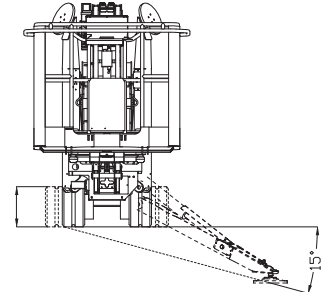

# Datenblatt X20J Plus

<b>Arbeitshöhe</b>	<b>20.05 m</b>
Plattformhöhe	18.05 m
Seitliche Reichweite	9.20 m
Arbeitskorbgrösse	1.20 x 0.65 m
Tragkraft	230 kg
Arbeitskorb drehbar	180°
Korbarm	ja
Gesamtlänge	5.00 m

Gesamtbreite	0.80 m
Gesamthöhe	2.00 m
Abstützfläche (L x B)	2.92 x 2.93 m
Steigfähigkeit	28 %
Fahrzeuggewicht	2840 kg
Betriebsart	Diesel / Elektro
Kranhaken	nein
Nicht markierende Raupen	