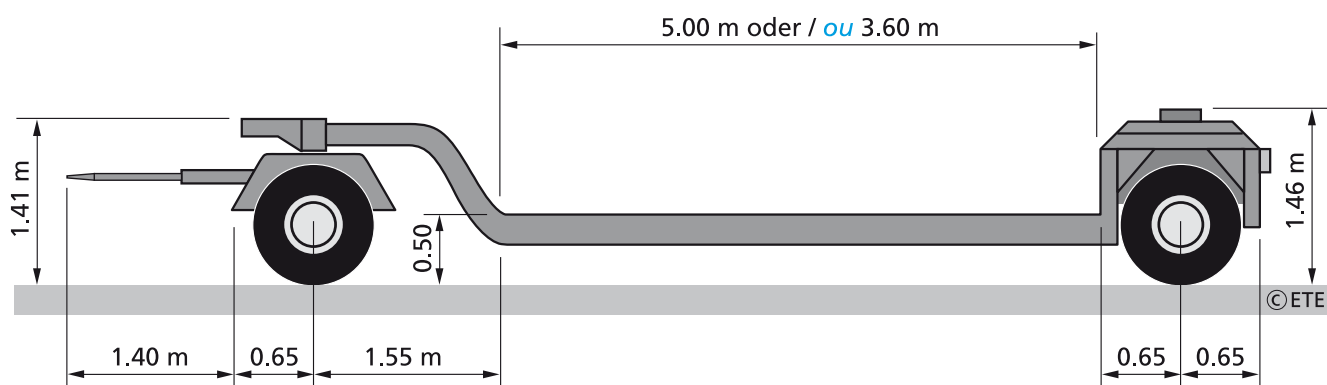

3-Achs-Plattformanhänger

Nr. 80

Ladevolumen LxBxH 7,00 x 2,50 x 2,97 m Eigengewicht 5,0 t

Nutzlast bei 80 km/h 22,0 t Nutzlast bei 60 km/h 28,0 t

Remorque plateau 3 essieux

No. 80

Volume de chargem. 7,00 x 2,50 x 2,97 m Poids à vide du véhicule 5,0 t

Charge utile à 80 km/h 22,0 t Charge utile à 60 km/h 28,0 t

Tiefbettanhänger

Nr. 81

Ladevolumen LxBxH 5,00 x 2,50 x 3,50 m Eigengewicht 6,0 t

Nutzlast 14,0 t

Remorque extra surbaissée

No. 81

Volume de chargem. 5,00 x 2,50 x 3,50 m Poids à vide du véhicule 6,0 t

Charge utile 14,0 t