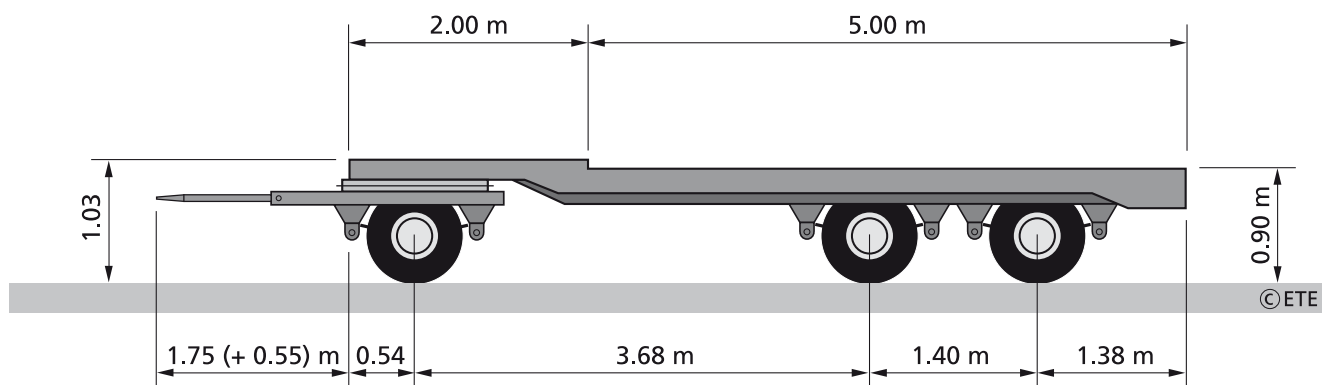

3-Achs-Plattformanhänger

Nr. 80

Ladevolumen LxBxH 7,00 x 2,50 x 2,97 m Eigengewicht 5,0 t

Nutzlast bei 80 km/h 22,0 t Nutzlast bei 60 km/h 28,0 t

Remorque plateau 3 essieux

No. 80

Volume de chargem. 7,00 x 2,50 x 2,97 m Poids à vide du véhicule 5,0 t

Charge utile à 80 km/h 22,0 t Charge utile à 60 km/h 28,0 t

Tiefbettanhänger

Nr. 81

Ladevolumen LxBxH 5,00 x 2,50 x 3,50 m Eigengewicht 6,0 t

Nutzlast 14,0 t

Remorque extra surbaissée

No. 81

Volume de chargem. 5,00 x 2,50 x 3,50 m Poids à vide du véhicule 6,0 t

Charge utile 14,0 t