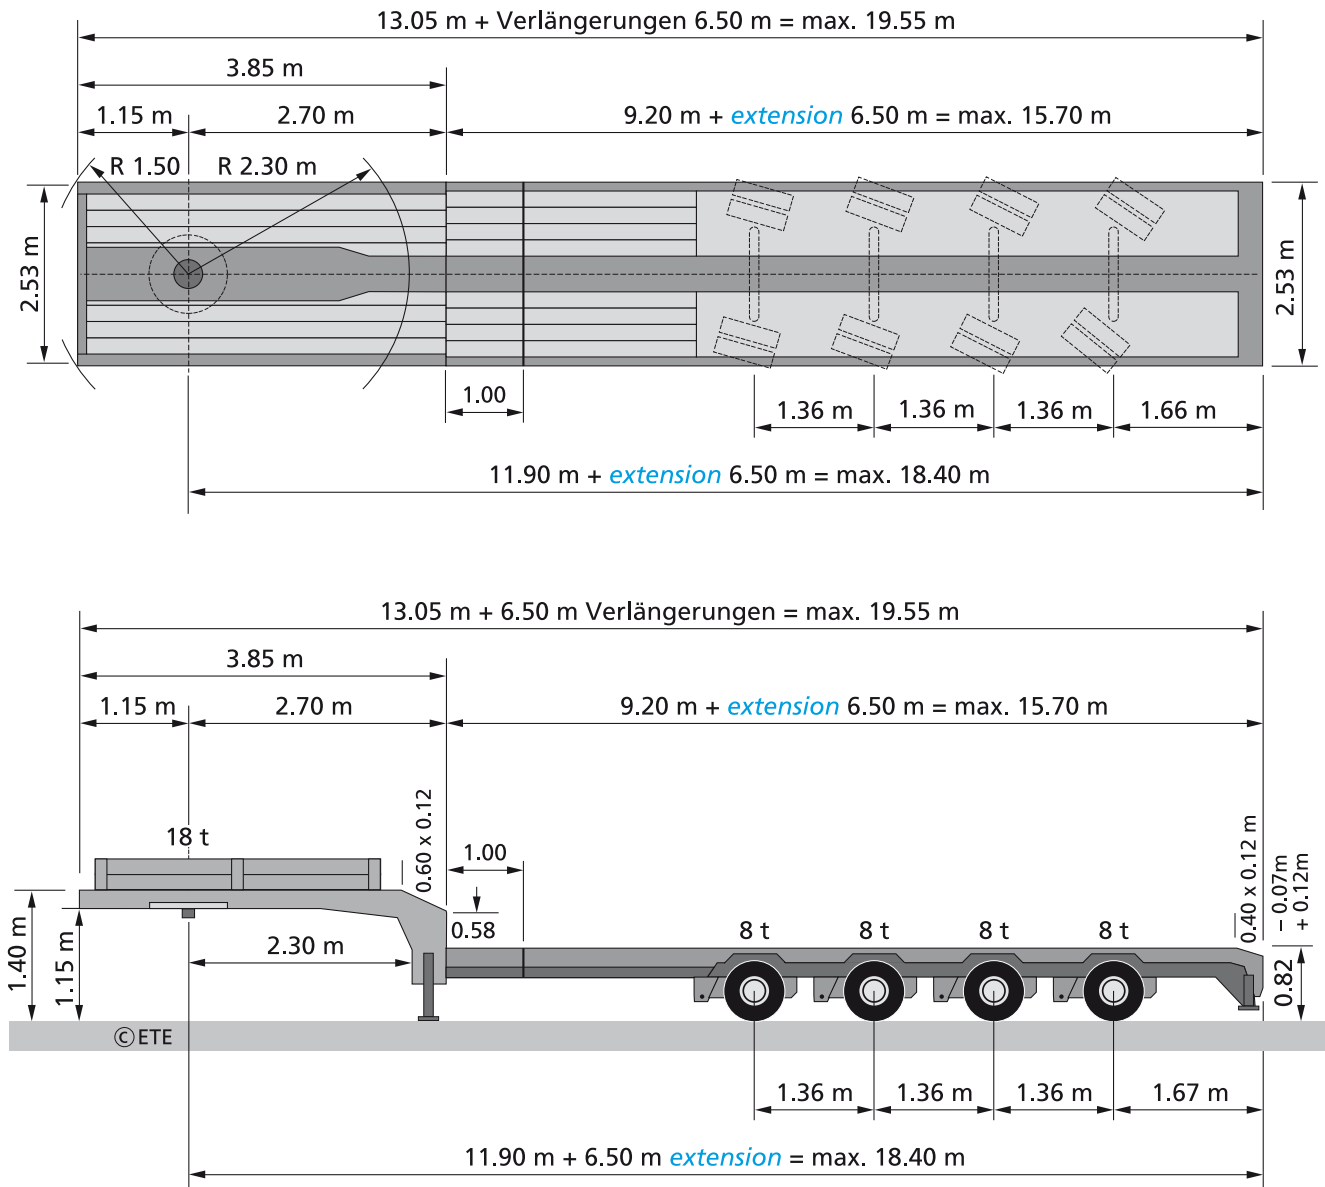

Satteltiefflader «BROSHUIS»
Nr. 730

Lenkung Achsen gelenkt, nachlenkbar Eigengewicht 13,0 t

Ladelänge für Güter bis max. 20,0 m Nutzlast 40,0 t

Ausrüstung Containerverschlüsse

Semi-remorque surbaissée «BROSHUIS»
No. 730

Conduite Essieux dirigeables Poids à vide du véhicule 13,0 t

Longueur de chargement jusqu'à max. 20,0 m Charge utile 40,0 t

Equipement Fixation porte container