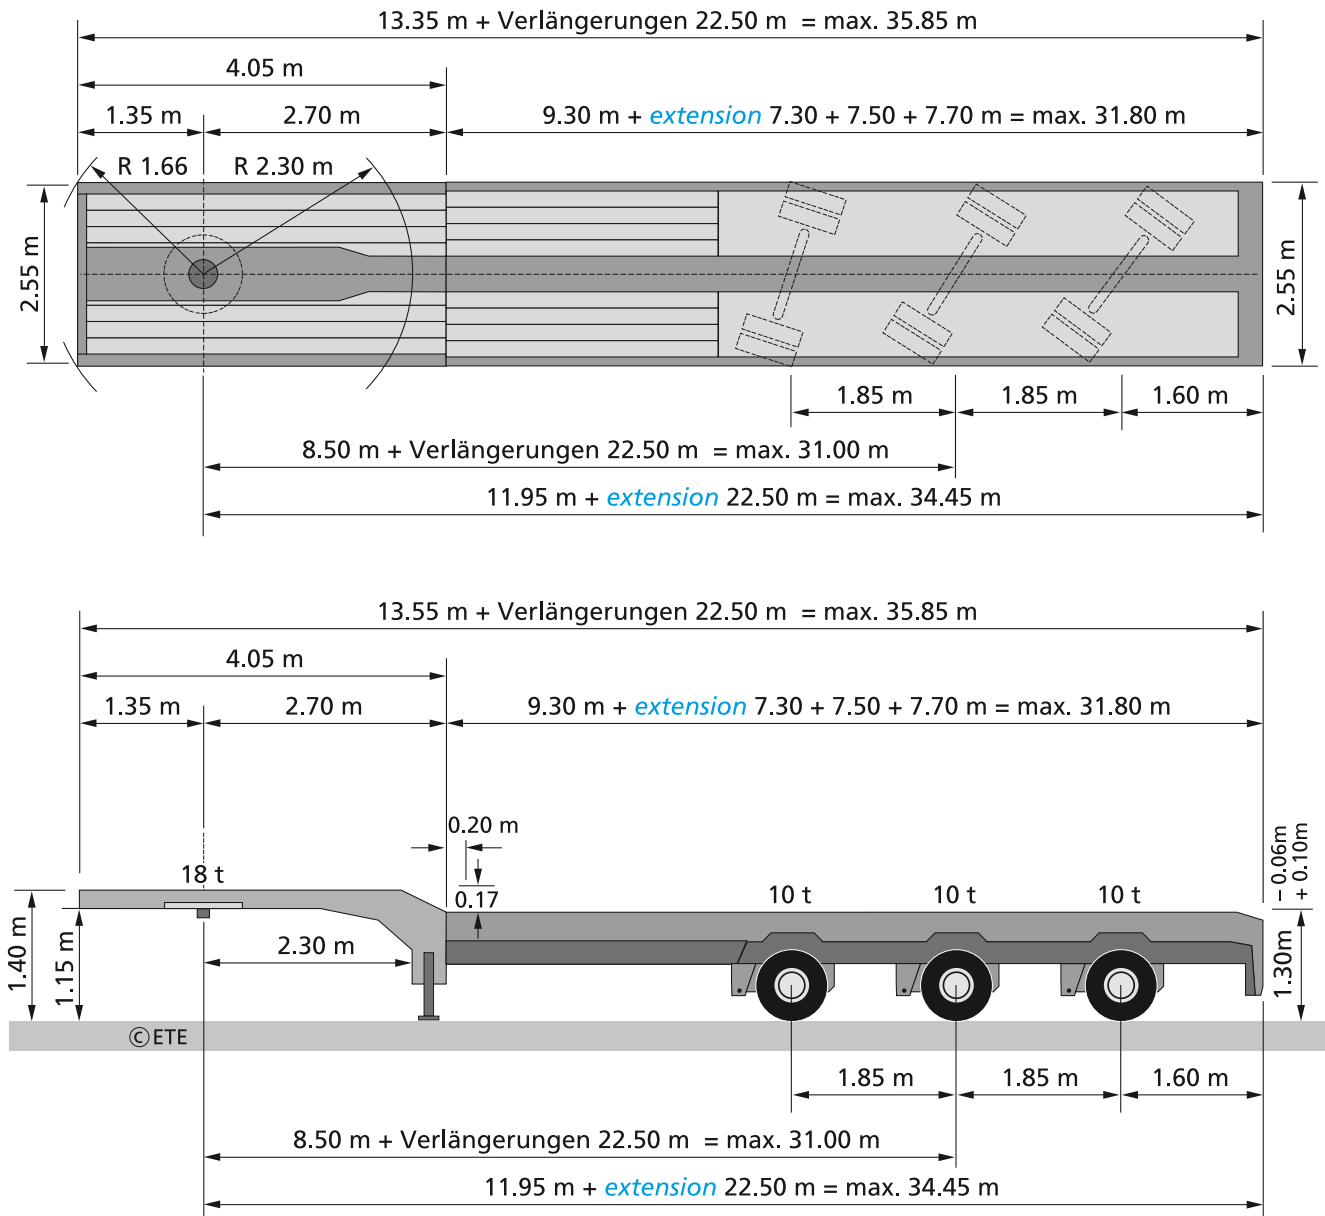

Plattformaufleger «BROSHUIS»
Nr. 711

Lenkung	Achsen gelenkt, nachlenkbar	Eigengewicht	13,0 t
Ladelänge	für Güter bis max. 40,0 m	Nutzlast	40,0 t
Ausrüstung	Auflieger 3-fach ausziehbar		

Plateau semi-remorque «BROSHUIS»
No. 711

Conduite	Essieux dirigeables	Poids à vide du véhicule	13,0 t
Longueur de chargement jusqu'à max.	40,0 m	Charge utile	40,0 t
Équipement	Triple extension		