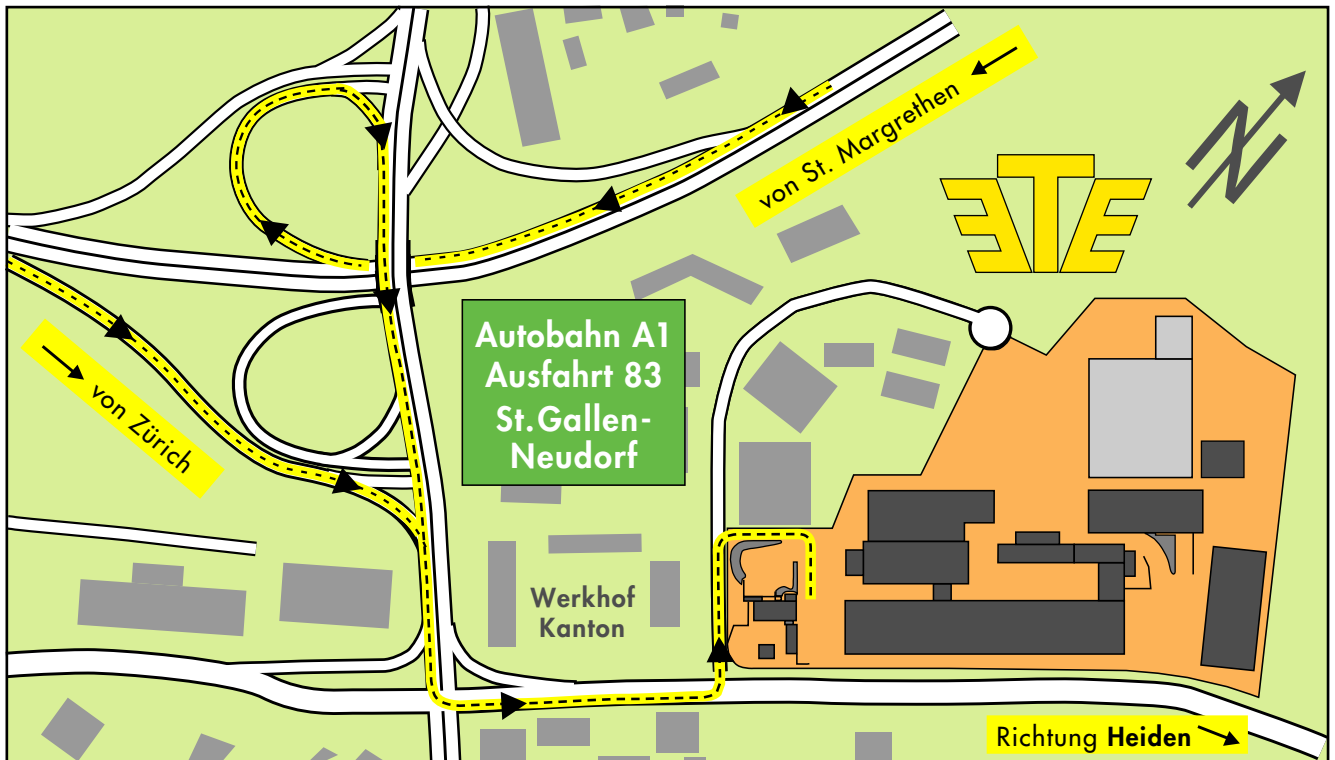

STANDORTPLAN

EMIL **E**TE EGGER

...mehr als ein Transportunternehmen!

Emil Egger AG
Hauptsitz
Martinsbruggstrasse 83
CH 9016 St.Gallen

Fax 071 282 52 11
Telefon 071 282 52 22

So finden Sie die Emil Egger AG in St. Gallen, im Osten der Stadt, direkt an der Autobahn A1

- Zufahrt über Autobahn Zürich oder St. Margrethen
- Ausfahrt "St. Gallen-Neudorf" (Autobahnausfahrt Nr. 83)
- Richtung Heiden
- Nach 50 m links in die Martinsbruggstrasse einbiegen

Niederlassungen: 4624 Härkingen • 1701 Fribourg • 1023 Crissier • 9430 St. Margrethen