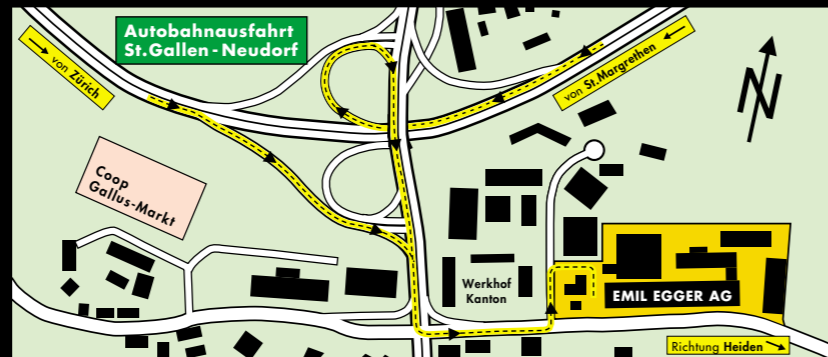

**Profitieren Sie
von unserer City-
und Regio-Logistik**

© Ruitshäuser

**Logistik-
Terminal
St.Gallen**

Ihre Fracht...

Die ökonomische und ökologische Transport-Lösung

So finden Sie unser Terminal St.Gallen – nur 200 m ab Autobahn!
Benutzen Sie die Autobahnausfahrt A1, St.Gallen-Neudorf. Folgen Sie dem Wegweiser «Heiden». 100 Meter nach dem Lichtsignal biegen Sie links ab in die Schuppisstrasse und Sie sehen rechter Hand das Firmengelände der Emil Egger AG.

Der **Stadtrat St.Gallen** begrüsst das Logistik-Konzept der Emil Egger AG als Beitrag zur Luftreinhaltung und die **Arbeitsgemeinschaft Pro Stadt** unterstützt es als sinnvolle Massnahme zur Verkehrsberuhigung der Innenstadt.