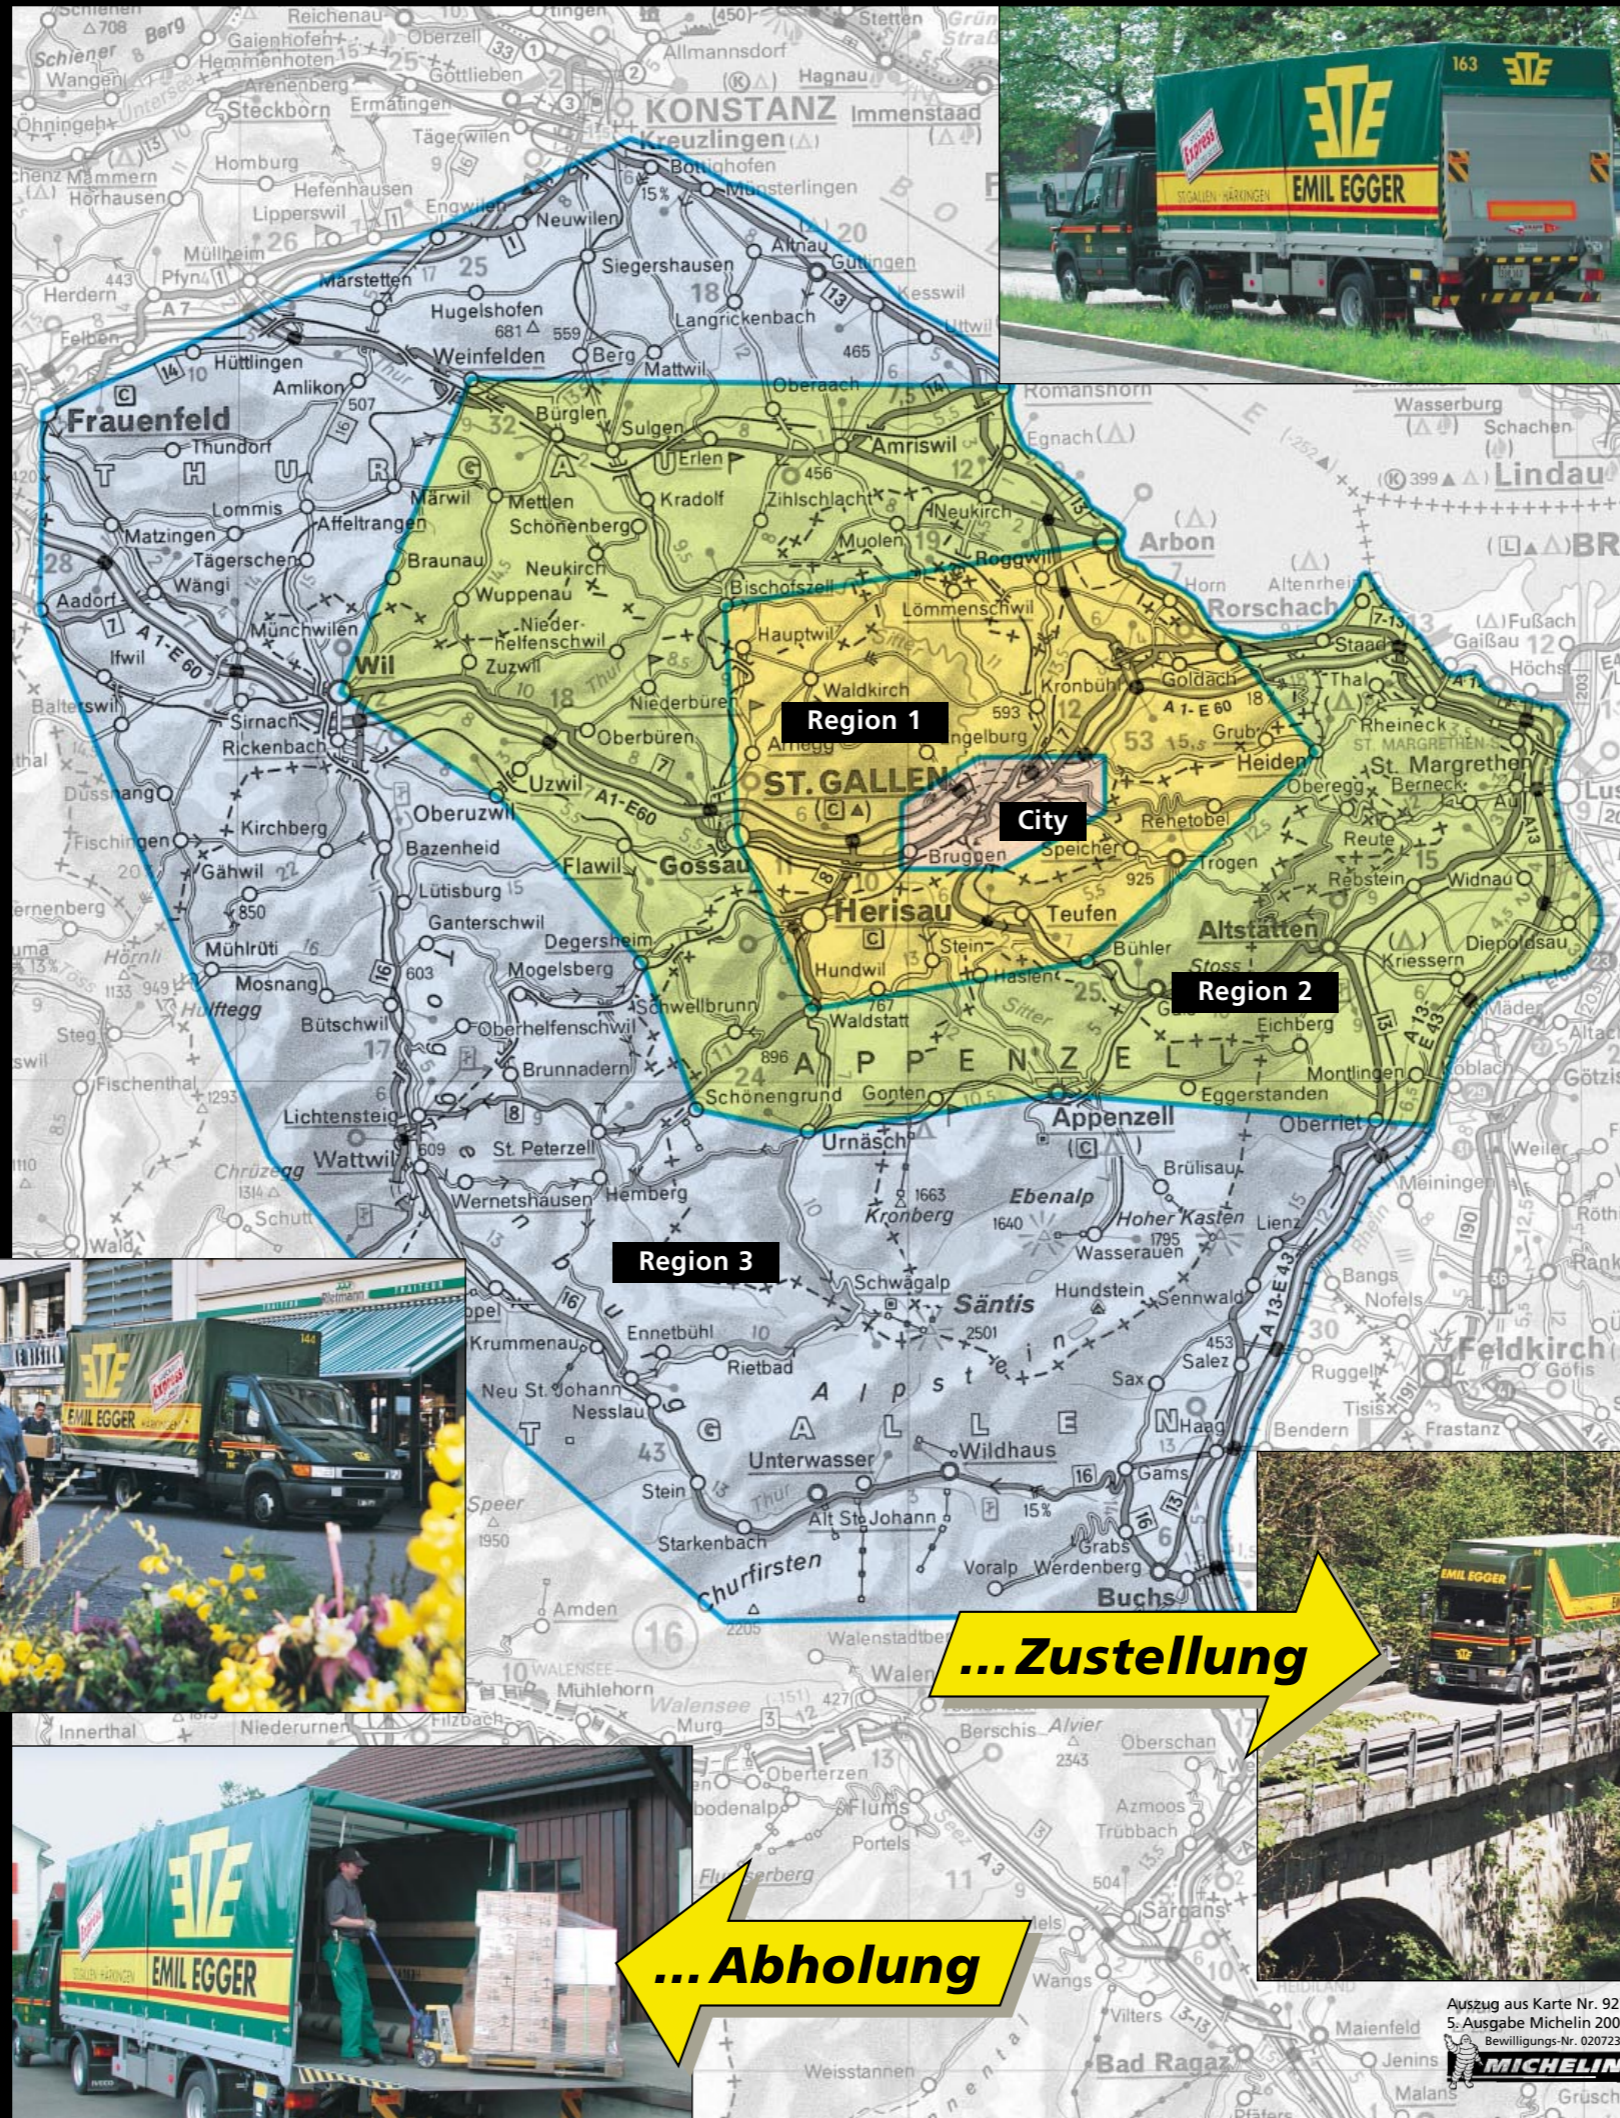

... Zustellung

... Abholung

Ob City oder Region – täglich schnell bedient!

Das Terminal der Emil Egger AG in St.Gallen bietet Ihnen zuverlässige Dienstleistungen zu fairen Preisen:

...Zustellung Wir übernehmen die Feinverteilung Ihrer Frachten in der Stadt St.Gallen oder in der Region Ostschweiz.

...Abholung Wir holen Ihre Frachten bei Ihren Kunden ab und stellen sie in unserem Terminal zur Abholung für Sie bereit.

Zusatzleistungen: Wenns einmal ganz dringend ist, bieten wir in die gesamte Region auch Extrafahrten an, stellen bei Bedarf ein Zwischenlager zur Verfügung oder übernehmen auf Wunsch den gesamten Transport von A bis Z.