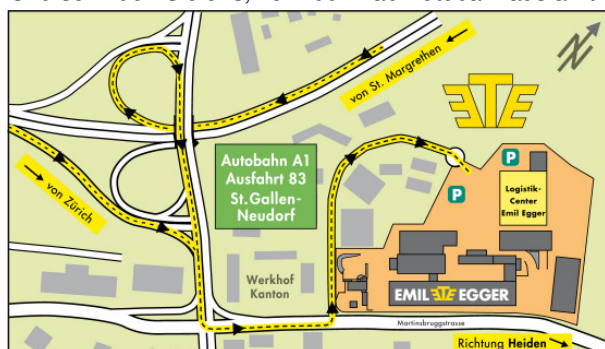

Thema: **Transport- und Schwergut-Logistik live**

Wo: **Logistik-Center Emil Egger AG**
Schuppisstrasse 16, 9016 St. Gallen

Wann: **Freitag, 17. Sept. 2010, ab 14.30 h bis 19.30 h**

Erleben Sie unsere imposanten Pneu- und LKW-Krane aus nächster Nähe, setzen Sie sich einmal hinter das Steuer eines Lastwagen der neuesten Generation oder testen Sie selbst, wie einfach sich Hebebühnen bedienen lassen. Das und viele Infos: Bei uns am Swiss Logistics Day!

Wir freuen uns auf Ihren Besuch und heissen Sie schon jetzt Willkommen!
(Eine Voranmeldung ist bei uns nicht erforderlich).

Und so finden Sie uns, nur 200 m ab Autobahnausfahrt:

Freundliche Grüsse

EMIL EGGER AG